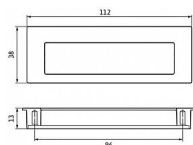

# 12429 mušle

» DVEŘNÍ KOVÁNÍ » DVEŘNÍ MUŠLE

Dodavatelské číslo	2382-112 PB12
EAN	9002843418968
Značka	SIRO
Kód produktu	09399-1255

Kovová mušle SIRO

Délka: 112 mm, Šířka: 38 mm, Hloubka: 12 mm, Povrch: černá mat