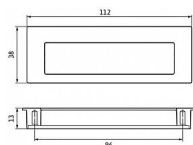

12429 mušle

» DVEŘNÍ KOVÁNÍ » DVEŘNÍ MUŠLE

Dodavatelské číslo	2382-112 PB12
EAN	9002843418968
Značka	SIRO
Kód produktu	09399-1255

Kovová mušle SIRO

Délka: 112 mm, Šířka: 38 mm, Hloubka: 12 mm, Povrch: černá mat