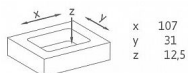

12431 mušle

» DVEŘNÍ KOVÁNÍ » DVEŘNÍ MUŠLE

Dodavatelské číslo	2382-112 ZN21 ZN8
EAN	9002843419026
Značka	SIRO
Kód produktu	09399-1260

Kovová mušle SIRO

Délka: 112 mm, Šířka: 38 mm, Hloubka: 12 mm, Povrch: nikl jemně broušený