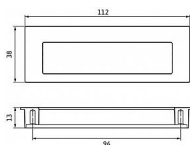

12431 mušle

» DVEŘNÍ KOVÁNÍ » DVEŘNÍ MUŠLE

Dodavatelské číslo	2382-112 ZN21 ZN8
EAN	9002843419026
Značka	SIRO
Kód produktu	09399-1260

Kovová mušle SIRO

Délka: 112 mm, Šířka: 38 mm, Hloubka: 12 mm, Povrch: nikl jemně broušený