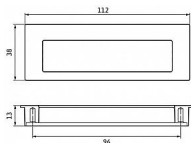

12431 mušle

» DVEŘNÍ KOVÁNÍ » DVEŘNÍ MUŠLE

Dodavatelské číslo	2382-112 ZN21 ZN8
EAN	9002843419026
Značka	SIRO
Kód produktu	09399-1260

Kovová mušle SIRO

Délka: 112 mm, Šířka: 38 mm, Hloubka: 12 mm, Povrch: nikl jemně broušený