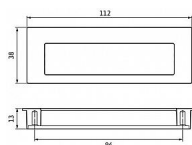

# 12432 mušle

» DVEŘNÍ KOVÁNÍ » DVEŘNÍ MUŠLE

Dodavatelské číslo	2382-112 ZN1 ZN80
EAN	9002843419002
Značka	SIRO
Kód produktu	09399-1265

Kovová mušle SIRO

Délka: 112 mm, Šířka: 38 mm, Hloubka: 12 mm, Povrch: chrom lesk