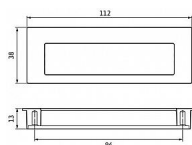

12432 mušle

» DVEŘNÍ KOVÁNÍ » DVEŘNÍ MUŠLE

Dodavatelské číslo	2382-112 ZN1 ZN80
EAN	9002843419002
Značka	SIRO
Kód produktu	09399-1265

Kovová mušle SIRO

Délka: 112 mm, Šířka: 38 mm, Hloubka: 12 mm, Povrch: chrom lesk