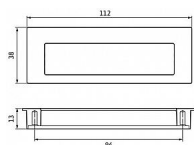

12432 mušle

» DVEŘNÍ KOVÁNÍ » DVEŘNÍ MUŠLE

Dodavatelské číslo	2382-112 ZN1 ZN80
EAN	9002843419002
Značka	SIRO
Kód produktu	09399-1265

Kovová mušle SIRO

Délka: 112 mm, Šířka: 38 mm, Hloubka: 12 mm, Povrch: chrom lesk