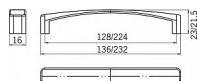

12435 úchytka

» PRO TRUHLÁŘE » ÚCHYTKY, RUKOJETĚ, MUŠLE » ÚCHYTKY

Dodavatelské číslo	1666-136 PB21
EAN	9002843323637
Značka	SIRO
Kód produktu	09399-1280

ALU efekt

12435 - rozteč 128mm, délka 136mm

12433 - rozteč 224mm, délka 232mm

Dostupnost sklad SEZAM : u dodavatele
Dostupné sklad dodavatele: sklad dodavatele

Parametry

Značka	SIRO
Barva	Satén chrom, F1 hliník
Rozteč	128