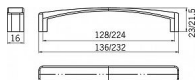

12436 úchytka

» PRO TRUHLÁŘE » ÚCHYTKY, RUKOJETĚ, MUŠLE » ÚCHYTKY

Dodavatelské číslo	1666-136 ZN21
EAN	9002843323613
Značka	SIRO
Kód produktu	09399-1285

12434 - Délka: 232 mm, Rozteč: 224 mm, Povrch: niki jemně broušeny

12436 - Délka: 136 mm, Rozteč: 128 mm, Povrch: niki jemně broušeny

Na obrázku je moderní nábytková úchytka SIRO s jednoduchým a elegantním designem. Úchytka je vyrobena z kovu a má saténově lesklý povrch, který jí dodává sofistikovaný a nenápadný vzhled. Je mírně zakřivená, což umožňuje pohodlné uchopení při otevírání dveří nebo zásuvek. Tento typ úchytky je ideální pro moderní interiéry, kde se klade důraz na čisté linie a minimalistický styl. Hodí se k různým typům skříněk a nábytku v kuchyních, koupelnách nebo obývacích místnostech.

Dostupnost sklad SEZAM :

u dodavatele

Dostupné sklad dodavatele:

sklad dodavatele

Parametry

Značka	SIRO
Barva	Satén niki, stříbrná
Rozteč	128