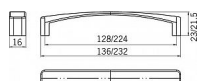

12436 úchytka

» PRO TRUHLÁŘE » ÚCHYTKY, RUKOJETĚ, MUŠLE » ÚCHYTKY

Dodavatelské číslo	1666-136 ZN21
EAN	9002843323613
Značka	SIRO
Kód produktu	09399-1285

12434 - Délka: 232 mm, Rozteč: 224 mm, Povrch: niki jemně broušeny

12436 - Délka: 136 mm, Rozteč: 128 mm, Povrch: niki jemně broušeny

Na obrázku je moderní nábytková úchytka SIRO s jednoduchým a elegantním designem. Úchytka je vyrobena z kovu a má saténově lesklý povrch, který jí dodává sofistikovaný a nenápadný vzhled. Je mírně zakřivená, což umožňuje pohodlné uchopení při otevírání dveří nebo zásuvek. Tento typ úchytky je ideální pro moderní interiéry, kde se klade důraz na čisté linie a minimalistický styl. Hodí se k různým typům skříněk a nábytku v kuchyních, koupelnách nebo obývacích místnostech.

Dostupnost sklad SEZAM : u dodavatele
Dostupné sklad dodavatele: sklad dodavatele

Parametry

Značka	SIRO
Barva	Satén niki, stříbrná
Rozteč	128