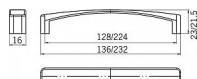

12436 úchytka

» PRO TRUHLÁŘE » ÚCHYTKY, RUKOJETĚ, MUŠLE » ÚCHYTKY

Dodavatelské číslo	1666-136 ZN21
EAN	9002843323613
Značka	SIRO
Kód produktu	09399-1285

12434 - Délka: 232 mm, Rozteč: 224 mm, Povrch: niki jemně broušeny

12436 - Délka: 136 mm, Rozteč: 128 mm, Povrch: niki jemně broušeny

Na obrázku je moderní nábytková úchytka SIRO s jednoduchým a elegantním designem. Úchytka je vyrobena z kovu a má saténově lesklý povrch, který jí dodává sofistikovaný a nenápadný vzhled. Je mírně zakřivená, což umožňuje pohodlné uchopení při otevírání dveří nebo zásuvek. Tento typ úchytky je ideální pro moderní interiéry, kde se klade důraz na čisté linie a minimalistický styl. Hodí se k různým typům skříněk a nábytku v kuchyních, koupelnách nebo obývacích místnostech.

Dostupnost sklad SEZAM : u dodavatele
Dostupné sklad dodavatele: sklad dodavatele

Parametry

Značka	SIRO
Barva	Satén niki, stříbrná
Rozteč	128