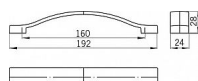

12437 úchytka

» PRO TRUHLÁŘE » ÚCHYTKY, RUKOJETĚ, MUŠLE » ÚCHYTKY

Dodavatelské číslo	1750-193 ZN21
EAN	9002843337894
Značka	SIRO
Kód produktu	09399-1290

Kovová úchytka SIRO

Délka: 193 mm, Rozteč: 160 mm, Povrch: nikl jemně broušeny

Součást balení: 2x M4 šrouby

Na obrázku je kovová úchytka značky SIRO. Tento typ úchytky je typický svým minimalistickým a elegantním designem, s jemným zakřivením a čistými liniemi. Je vyrobena z kovu s lesklým povrchem, což jí dodává moderní vzhled. Úchytka je široká s oblými hranami, což je vhodné pro pohodlné uchopení a esteticky zapadá do moderních kuchyní, koupelen či nábytku.

Dostupnost sklad SEZAM : u dodavatele
Dostupné sklad dodavatele: sklad dodavatele

Parametry

Značka	SIRO
Barva	Satén nikl, stříbrná
Rozteč	160