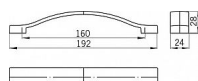

12438 úchytka

» PRO TRUHLÁŘE » ÚCHYTKY, RUKOJETĚ, MUŠLE » ÚCHYTKY

Dodavatelské číslo	1750-193 PB21
EAN	9002843326102
Značka	SIRO
Kód produktu	09399-1295

Kovová úchytka SIRO

Délka: 193 mm, Rozteč: 160 mm, Povrch: ALU efekt
Součást balení: 2x M4 šrouby

Na obrázku je kovová úchytka značky SIRO. Tento typ úchytky je typický svým minimalistickým a elegantním designem, s jemným zakřivením a čistými liniemi. Je vyrobena z kovu s matným povrchem, což jí dodává moderní vzhled. Úchytka je široká s oblými hranami, což je vhodné pro pohodlné uchopení a esteticky zapadá do moderních kuchyní, koupelen či nábytku.

Dostupnost sklad SEZAM : u dodavatele
Dostupné sklad dodavatele: sklad dodavatele

Parametry

Značka	SIRO
Barva	Satén chrom, F1 hliník
Rozteč	160