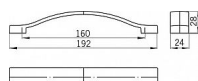

12439 úchytka

» PRO TRUHLÁŘE » ÚCHYTKY, RUKOJETĚ, MUŠLE » ÚCHYTKY

Dodavatelské číslo	1750-193 ZN1
EAN	9002843337870
Značka	SIRO
Kód produktu	09399-1300

Kovová úchytka SIRO

Délka: 193 mm, Rozteč: 160 mm, Povrch: chrom lesk
Součást balení: 2x M4 šrouby

Na obrázku je kovová úchytka značky SIRO. Tento typ úchytky je typický svým minimalistickým a elegantním designem, s jemným zakřivením a čistými liniemi. Je vyrobena z kovu s lesklým povrchem, což jí dodává moderní vzhled. Úchytka je široká s oblými hranami, což je vhodné pro pohodlné uchopení a esteticky zapadá do moderních kuchyní, koupelen či nábytku.

Dostupnost sklad SEZAM : u dodavatele
Dostupné sklad dodavatele: sklad dodavatele

Parametry

Značka	SIRO
Barva	Chrom/nikl
Rozteč	160