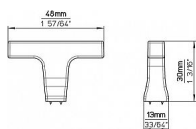

12476 knopek

» PRO TRUHLÁŘE » ÚCHYTKY, RUKOJETĚ, MUŠLE » KNOPKY

Dodavatelské číslo	2562-48 PB12
EAN	9002843441256
Značka	SIRO
Kód produktu	09399-1425

Kovová knopka SIRO

Délka: 48 mm, Šířka: 13 mm, Povrch: černá mat
Součást balení: 1x M4 šroub