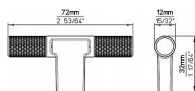

12482 knopek

» PRO TRUHLÁŘE » ÚCHYTKY, RUKOJETĚ, MUŠLE » KNOPKY

Dodavatelské číslo	2509-72 PB12
EAN	9002843438140
Značka	SIRO
Kód produktu	09399-1450

Kovová knopka SIRO

Délka: 72 mm, Šířka: 12 mm, Povrch: černá mat
Součást balení: 1x M4 šroub

Dostupnost sklad SEZAM : u dodavatele
Dostupné sklad dodavatele: sklad dodavatele

Parametry

Značka	SIRO
Barva	Černá