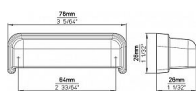

# 12517 úchytka

» PRO TRUHLÁŘE » ÚCHYTKY, RUKOJETĚ, MUŠLE » ÚCHYTKY

Dodavatelské číslo	2572-78 PB12
EAN	9002843441874
Značka	SIRO
Kód produktu	09399-1495

ČERNÁ MAT

12517 - rozteč 64, délka 78mm

12522 - rozteč 160, délka 174mm

## Parametry

Značka	SIRO
Barva	Černá
Rozteč	64