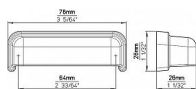

12517 úchytka

» PRO TRUHLÁŘE » ÚCHYTKY, RUKOJETĚ, MUŠLE » ÚCHYTKY

Dodavatelské číslo	2572-78 PB12
EAN	9002843441874
Značka	SIRO
Kód produktu	09399-1495

ČERNÁ MAT

12517 - rozteč 64, délka 78mm
12522 - rozteč 160, délka 174mm

Dostupnost sklad SEZAM : u dodavatele
Dostupné sklad dodavatele: sklad dodavatele

Parametry

Značka	SIRO
Barva	Černá
Rozteč	64