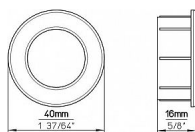

12534 mušle

» DVEŘNÍ KOVÁNÍ » DVEŘNÍ MUŠLE

Dodavatelské číslo	2159-40 PB12
EAN	9002843427458
Značka	SIRO
Kód produktu	09399-1525

Kovová mušle SIRO

Průměr: 40 mm, Šířka: 51 mm, Hloubka: 14 mm, Povrch: černá mat

Zadlabávací úchytky SIRO jsou vhodné jak na dvířka, tak na posuvné dveře. Kovové mušle SIRO se vyrábějí v různých povrchových úpravách a lze je proto dokonale sladit s ostatními kovovými prvky ve vašem interiéru.

Dostupnost sklad SEZAM : u dodavatele
Dostupné sklad dodavatele: sklad dodavatele

Parametry

Značka	SIRO
Barva	Černá