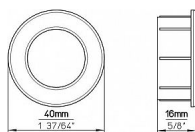

12534 mušle

» DVEŘNÍ KOVÁNÍ » DVEŘNÍ MUŠLE

Dodavatelské číslo	2159-40 PB12
EAN	9002843427458
Značka	SIRO
Kód produktu	09399-1525

Kovová mušle SIRO

Průměr: 40 mm, Šířka: 51 mm, Hloubka: 14 mm, Povrch: černá mat