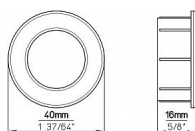

12535 mušle

» DVEŘNÍ KOVÁNÍ » DVEŘNÍ MUŠLE

Dodavatelské číslo	2159-40 ZN21
EAN	9002843365699
Značka	SIRO
Kód produktu	09399-1530

Kovová mušle SIRO

Průměr: 40 mm, Šířka: 51 mm, Hloubka: 14 mm, Povrch: nikl jemně broušeny