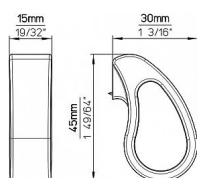

# 12563 knopek

» PRO TRUHLÁŘE » ÚCHYTKY, RUKOJETĚ, MUŠLE » KNOPKY

Dodavatelské číslo	2501-45 PB12
EAN	9002843436320
Značka	SIRO
Kód produktu	09399-1590

Kovová knopka SIRO

Délka: 45 mm, Šířka: 15 mm, Povrch: černá mat  
Součást balení: 1x M4 šroub