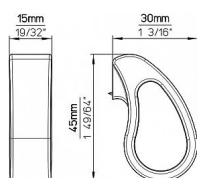

12563 knopek

» PRO TRUHLÁŘE » ÚCHYTKY, RUKOJETĚ, MUŠLE » KNOPKY

Dodavatelské číslo	2501-45 PB12
EAN	9002843436320
Značka	SIRO
Kód produktu	09399-1590

Kovová knopka SIRO

Délka: 45 mm, Šířka: 15 mm, Povrch: černá mat
Součást balení: 1x M4 šroub