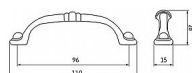

12576 úchytka

» PRO TRUHLÁŘE » ÚCHYTKY, RUKOJETĚ, MUŠLE » ÚCHYTKY

Dodavatelské číslo	1994-110 ZN10
Značka	SIRO
Kód produktu	09399-1630

Rustikální úchytka SIRO

Délka: 110 mm, Rozteč: 96 mm, Povrch: staromosaz
Součást balení: 2x M4 šrouby

Tato úchytka má zakřivený tvar s rustikálním designem. Střed je zvýrazněn třemi kroužky, které dodávají úchytce zajímavý detail a vizuální členitost. Oba konce úchytky jsou zakončeny kulatými ozdobnými prvky, což jí přidává na tradičním vzhledu. Povrch má patinovaný kovový vzhled, který působí anticky a dokonale se hodí k rustikálním nebo vintage stylům nábytku

Dostupnost sklad SEZAM : u dodavatele
Dostupné sklad dodavatele: sklad dodavatele

Parametry

Značka	SIRO
Barva	Surová mosaz
Rozteč	96