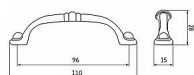

12576 úchytka

» PRO TRUHLÁŘE » ÚCHYTKY, RUKOJETĚ, MUŠLE » ÚCHYTKY

Dodavatelské číslo	1994-110 ZN10
Značka	SIRO
Kód produktu	09399-1630

Rustikální úchytka SIRO

Délka: 110 mm, Rozteč: 96 mm, Povrch: staromosaz
Součást balení: 2x M4 šrouby

Tato úchytka má zakřivený tvar s rustikálním designem. Střed je zvýrazněn třemi kroužky, které dodávají úchytce zajímavý detail a vizuální členitost. Oba konce úchytky jsou zakončeny kulatými ozdobnými prvky, což jí přidává na tradičním vzhledu. Povrch má patinovaný kovový vzhled, který působí anticky a dokonale se hodí k rustikálním nebo vintage stylům nábytku

Dostupnost sklad SEZAM : u dodavatele
Dostupné sklad dodavatele: sklad dodavatele

Parametry

Značka	SIRO
Barva	Surová mosaz
Rozteč	96