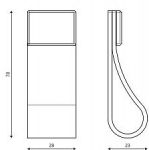

# 12591 úchytka

» PRO TRUHLÁŘE » ÚCHYTKY, RUKOJETĚ, MUŠLE » ÚCHYTKY

Dodavatelské číslo	SM8348-78 I LE5 M
Značka	SIRO
Kód produktu	09399-1682

Kožená knopka z pravé kůže

Délka: 78 mm, Povrch: černá kůže

Součást balení: 2x M4 šrouby

Na obrázku je kožená knopka ve tvaru zakřiveného pásu. Knopka je na konci připevněna k povrchu plastový úchytem s kovovým závitem. Její design je jednoduchý a moderní, což ji činí vhodnou pro použití v minimalistických nebo stylově čistých interiérech. Zakřivení dodává úchytce zajímavý vzhled a zároveň může sloužit k pohodlnějšímu uchopení. Tento typ úchytky může být použit například na dvířkách skříněk nebo zásuvek.

## Parametry

Značka	SIRO
Barva	Černá