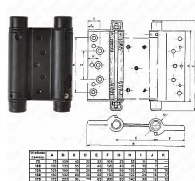

125mm ČERNÝ pružinový závěs 350168

» ZÁVĚSY, PANTY » PRUŽINOVÉ

Dodavatelské číslo	350168
EAN	5900741335391
Kód produktu	04052-0568
Balení	1 Ks

75mm tl. dveří 20-25 mm
100mm tl. dveří 25-30 mm
125mm - tl. dveří 35-40 mm
150mm - tl. dveří 35-40 mm
175mm - tl. dveří 40-45 mm
200mm - tl. dveří 45-50 mm

75mm - Maximální váha dveří do šířky 60 cm: 2 panty - 16 kg
100mm - Maximální váha dveří do šířky 60 cm: 2 panty - 16 kg
125mm - Maximální váha dveří do šířky 70 cm: 2 panty - 27 kg
150mm - Maximální váha dveří do šířky 70 cm: 2 panty - 27 kg
175mm - Maximální váha dveří do šířky 85 cm: 2 panty - 55 kg
200mm - Maximální váha dveří do šířky 1000 cm: 2 panty - 55 kg