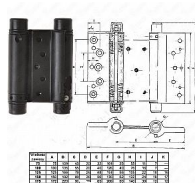

125mm CERNY pružinový závěs 350168

» ZÁVĚSY, PANTY » PRUŽINOVÉ

Popis

75mm tl. dveří 20-25 mm
100mm tl. dveří 25-30 mm
125mm - tl. dveří 35-40 mm
150mm - tl. dveří 35-40 mm
175mm - tl. dveří 40-45 mm
200mm - tl. dveří 45-50 mm

75mm - Maximální váha dveří do šířky 60 cm: 2 panty - 16 kg

100mm - Maximální váha dveří do šířky 60 cm: 2 panty - 16 kg

125mm - Maximální váha dveří do šířky 70 cm: 2 panty - 27 kg

150mm - Maximální váha dveří do šířky 70 cm: 2 panty - 27 kg

175mm - Maximální váha dveří do šířky 85 cm: 2 panty - 55 kg

200mm - Maximální váha dveří do šířky 1000 cm: 2 panty - 55 kg

Kód produktu

04052-0568

Balení

1 ks

Dostupnost na hlavním skladě:

skladem u dodavatele