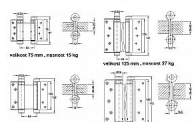

125mm MS pružinový závěs ITÁLIE D4/69B-125 (32012)

» ZÁVĚSY, PANTY » PRUŽINOVÉ

Dodavatelské číslo	032012
EAN	8590531320125
Kód produktu	04052-0541
Balení	1 Ks

POMOSAZ

75mm - max 15kg/1pár/600mm šířka dveří
 100mm - max 22kg/1pár/700mm šířka dveří
 125mm - max 27kg/1pár/700mm šířka dveří
 150mm - max 40kg/1pár/750mm šířka dveří
 175mm - max 55kg/1pár/850mm šířka dveří

Dostupnost sklad SEZAM :
 Dostupné sklad dodavatele:

u dodavatele
 sklad dodavatele

Velikost závěsu	Max. nosnost	Max. šířka dveří
75mm	15 kg	600mm
100mm	22 kg	700mm
125mm	27 kg	700mm
150mm	40 kg	750mm
175mm	55 kg	850mm