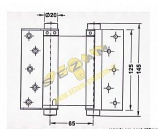

125mm MS pružinový závěs ITÁLIE D4/69B-125 (32012)

» ZÁVĚSY, PANTY » PRUŽINOVÉ

Dodavatelské číslo	032012
EAN	8590531320125
Kód produktu	04052-0541
Balení	1 Ks

POMOSAZ

75mm - max 15kg/1pár/600mm šířka dveří
 100mm - max 22kg/1pár/700mm šířka dveří
 125mm - max 27kg/1pár/700mm šířka dveří
 150mm - max 40kg/1pár/750mm šířka dveří
 175mm - max 55kg/1pár/850mm šířka dveří

Dostupnost sklad SEZAM :
 Dostupné sklad dodavatele:

u dodavatele
 sklad dodavatele

Velikost závěsu	Max. nosnost	Max. šířka dveří
75mm	15 kg	600mm
100mm	22 kg	700mm
125mm	27 kg	700mm
150mm	40 kg	750mm
175mm	55 kg	850mm