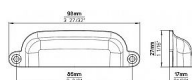

12644 úchytka

» PRO TRUHLÁŘE » ÚCHYTKY, RUKOJETĚ, MUŠLE » ÚCHYTKY

Dodavatelské číslo	2296-98 PB12
Značka	SIRO
Kód produktu	09399-1816

Kovová úchytka SIRO s přední montáží

Délka: 98 mm, Rozteč: 86 mm, Povrch: černá mat
Součást balení: 2x M4 vruty

Dostupnost sklad SEZAM : u dodavatele
Dostupné sklad dodavatele: sklad dodavatele

Parametry

Značka	SIRO
Barva	Černá
Rozteč	86