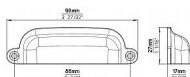

12644 úchytka

» PRO TRUHLÁŘE » ÚCHYTKY, RUKOJETĚ, MUŠLE » ÚCHYTKY

Dodavatelské číslo	2296-98 PB12
Značka	SIRO
Kód produktu	09399-1816

Kovová úchytka SIRO s přední montáží

Délka: 98 mm, Rozteč: 86 mm, Povrch: černá mat
Součást balení: 2x M4 vruty

Dostupnost sklad SEZAM : u dodavatele
Dostupné sklad dodavatele: sklad dodavatele

Parametry

Značka	SIRO
Barva	Černá
Rozteč	86