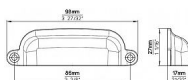

12645 úchytka

» PRO TRUHLÁŘE » ÚCHYTKY, RUKOJETĚ, MUŠLE » ÚCHYTKY

Dodavatelské číslo	2296-98 ZN21
Značka	SIRO
Kód produktu	09399-1817

Kovová úchytka SIRO s přední montáží

Délka: 98 mm, Rozteč: 86 mm, Povrch: nikl jemně broušený

Součást balení: 2x M4 vruty

Kovová mušlová úchytka je perfektní pro industriální a vintage styl nábytku. Díky svému tvaru umožňuje pohodlné otevírání zásuvek a skříněk, přičemž její robustní provedení zajišťuje dlouhou životnost. Její povrchová úprava dodává eleganci a snadno se kombinuje s různými materiály, jako je dřevo nebo kov.

Dostupnost sklad SEZAM : u dodavatele
Dostupné sklad dodavatele: sklad dodavatele

Parametry

Značka	SIRO
Barva	Satén nikl, stříbrná
Rozteč	86