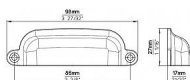

12645 úchytka

» PRO TRUHLÁŘE » ÚCHYTKY, RUKOJETĚ, MUŠLE » ÚCHYTKY

Dodavatelské číslo	2296-98 ZN21
Značka	SIRO
Kód produktu	09399-1817

Kovová úchytka SIRO s přední montáží

Délka: 98 mm, Rozteč: 86 mm, Povrch: nikl jemně broušený

Součást balení: 2x M4 vruty

Kovová mušlová úchytka je perfektní pro industriální a vintage styl nábytku. Díky svému tvaru umožňuje pohodlné otevírání zásuvek a skříněk, přičemž její robustní provedení zajišťuje dlouhou životnost. Její povrchová úprava dodává eleganci a snadno se kombinuje s různými materiály, jako je dřevo nebo kov.