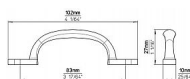

# 12646 úchytka

» PRO TRUHLÁŘE » ÚCHYTKY, RUKOJETĚ, MUŠLE » ÚCHYTKY

Dodavatelské číslo	2297-102 PB12
Značka	SIRO
Kód produktu	09399-1818

Kovová úchytka SIRO s přední montáží

Délka: 102 mm, Rozteč: 83 mm, Povrch: černá mat  
Součást balení: 2x M4 vruty

Tato černá kovová madlová úchytka má industriální a funkční design, který se hodí pro široké spektrum nábytku, od rustikálních skříněk po moderní minimalistické zásuvky. Díky pevnému kovovému provedení a dvěma montážním bodům z přední strany je stabilní a odolná. Matná černá povrchová úprava jí dodává elegantní vzhled a snadno se kombinuje s různými materiály, jako je dřevo, kov nebo sklo.

## Parametry

Značka	SIRO
Barva	Černá
Rozteč	83