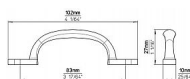

12646 úchytka

» PRO TRUHLÁŘE » ÚCHYTKY, RUKOJETĚ, MUŠLE » ÚCHYTKY

Dodavatelské číslo	2297-102 PB12
Značka	SIRO
Kód produktu	09399-1818

Kovová úchytka SIRO s přední montáží

Délka: 102 mm, Rozteč: 83 mm, Povrch: černá mat
Součást balení: 2x M4 vruty

Tato černá kovová madlová úchytka má industriální a funkční design, který se hodí pro široké spektrum nábytku, od rustikálních skříněk po moderní minimalistické zásuvky. Díky pevnému kovovému provedení a dvěma montážním bodům z přední strany je stabilní a odolná. Matná černá povrchová úprava jí dodává elegantní vzhled a snadno se kombinuje s různými materiály, jako je dřevo, kov nebo sklo.

Dostupnost sklad SEZAM : u dodavatele
Dostupné sklad dodavatele: sklad dodavatele

Parametry

Značka	SIRO
Barva	Černá
Rozteč	83