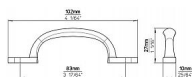

12647 úchytka

» PRO TRUHLÁŘE » ÚCHYTKY, RUKOJETĚ, MUŠLE » ÚCHYTKY

Dodavatelské číslo	2297-102 ZN21
Značka	SIRO
Kód produktu	09399-1819

Kovová úchytka SIRO s přední montáží

Délka: 102 mm, Rozteč: 83 mm, Povrch: nikl jemně broušený

Součást balení: 2x M4 vruty

Tato kovová madlová úchytka má industriální a funkční design, který se hodí pro široké spektrum nábytku, od rustikálních skříněk po moderní minimalistické zásuvky. Díky pevnému kovovému provedení a dvěma montážním bodům z přední strany je stabilní a odolná. Její povrchová úprava jí dodává elegantní vzhled a snadno se kombinuje s různými materiály, jako je dřevo, kov nebo sklo.

Dostupnost sklad SEZAM : u dodavatele
Dostupné sklad dodavatele: sklad dodavatele

Parametry

Značka	SIRO
Barva	Satén nikl, stříbrná
Rozteč	83