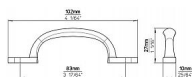

12647 úchytka

» PRO TRUHLÁŘE » ÚCHYTKY, RUKOJETĚ, MUŠLE » ÚCHYTKY

Dodavatelské číslo	2297-102 ZN21
Značka	SIRO
Kód produktu	09399-1819

Kovová úchytka SIRO s přední montáží

Délka: 102 mm, Rozteč: 83 mm, Povrch: nikl jemně broušený

Součást balení: 2x M4 vruty

Tato kovová madlová úchytka má industriální a funkční design, který se hodí pro široké spektrum nábytku, od rustikálních skříněk po moderní minimalistické zásuvky. Díky pevnému kovovému provedení a dvěma montážními body z přední strany je stabilní a odolná. Její povrchová úprava jí dodává elegantní vzhled a snadno se kombinuje s různými materiály, jako je dřevo, kov nebo sklo.

Dostupnost sklad SEZAM : u dodavatele
Dostupné sklad dodavatele: sklad dodavatele

Parametry

Značka	SIRO
Barva	Satén nikl, stříbrná
Rozteč	83