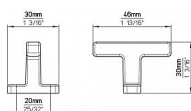

12660 knopek

» PRO TRUHLÁŘE » ÚCHYTKY, RUKOJETĚ, MUŠLE » KNOPKY

Dodavatelské číslo	2641-46 PB12
Značka	SIRO
Kód produktu	09399-1832

Kovová knopka SIRO s přední montáží

Délka: 46 mm, Rozteč: 20 mm, Povrch: černá mat
Součást balení: 2x M4 vruty

Dostupnost sklad SEZAM : u dodavatele
Dostupné sklad dodavatele: sklad dodavatele

Parametry

Značka	SIRO
Barva	Černá