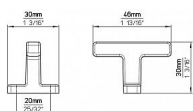

12660 knopek

» PRO TRUHLÁŘE » ÚCHYTKY, RUKOJETĚ, MUŠLE » KNOPKY

Dodavatelské číslo	2641-46 PB12
Značka	SIRO
Kód produktu	09399-1832

Kovová knopka SIRO s přední montáží

Délka: 46 mm, Rozteč: 20 mm, Povrch: černá mat
Součást balení: 2x M4 vruty