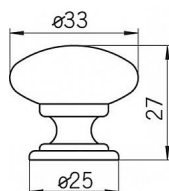

12673 knopek

» PRO TRUHLÁŘE » ÚCHYTKY, RUKOJETĚ, MUŠLE » KNOPKY

Dodavatelské číslo	1533-33 ZN10
EAN	9002843300843
Značka	SIRO
Kód produktu	09399-1845

Rustikální úchytka SIRO

Délka: 130 mm, Rozteč: 96 mm, Povrch: staromosaz
Součást balení: 2x M4 šrouby

Na obrázku je jednoduchá kovová úchytka SIRO v industriálním stylu. Má zaoblený tvar s hladkým povrchem a je připevněna k nábytku na obou koncích, které jsou zakončeny plochými, oválnými destičkami. Povrch úchytky má matnou úpravu s jemným stříbrným tónem, což dodává robustní a funkční vzhled. Tento typ úchytky se často používá u nábytku v průmyslovém nebo minimalistickém stylu, například na skříňkách, zásuvkách nebo dveřích, kde vyniká svou jednoduchostí a praktičností.

Dostupnost sklad SEZAM : skladem
Dostupné sklad dodavatele: sklad dodavatele

Parametry

Značka	SIRO
Barva	Surová mosaz