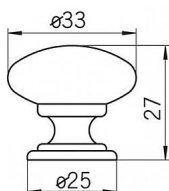

12673 knopek

» PRO TRUHLÁŘE » ÚCHYTKY, RUKOJETĚ, MUŠLE » KNOPKY

Dodavatelské číslo	1533-33 ZN10
EAN	9002843300843
Značka	SIRO
Kód produktu	09399-1845

Rustikální úchytka SIRO

Délka: 130 mm, Rozteč: 96 mm, Povrch: staromosaz
Součást balení: 2x M4 šrouby

Na obrázku je jednoduchá kovová úchytka SIRO v industriálním stylu. Má zaoblený tvar s hladkým povrchem a je připevněna k nábytku na obou koncích, které jsou zakončeny plochými, oválnými destičkami. Povrch úchytky má matnou úpravu s jemným stříbrným tónem, což dodává robustní a funkční vzhled. Tento typ úchytky se často používá u nábytku v průmyslovém nebo minimalistickém stylu, například na skříňkách, zásuvkách nebo dveřích, kde vyniká svou jednoduchostí a praktičností.