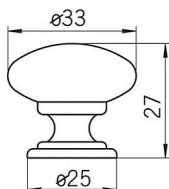

12673 knopek

» PRO TRUHLÁŘE » ÚCHYTKY, RUKOJETĚ, MUŠLE » KNOPKY

Dodavatelské číslo	1533-33 ZN10
EAN	9002843300843
Značka	SIRO
Kód produktu	09399-1845

Rustikální úchytka SIRO

Délka: 130 mm, Rozteč: 96 mm, Povrch: staromosaz
Součást balení: 2x M4 šrouby

Na obrázku je jednoduchá kovová úchytka SIRO v industriálním stylu. Má zaoblený tvar s hladkým povrchem a je připevněna k nábytku na obou koncích, které jsou zakončeny plochými, oválnými destičkami. Povrch úchytky má matnou úpravu s jemným stříbrným tónem, což dodává robustní a funkční vzhled. Tento typ úchytky se často používá u nábytku v průmyslovém nebo minimalistickém stylu, například na skříňkách, zásuvkách nebo dveřích, kde vyniká svou jednoduchostí a praktičností.

Dostupnost sklad SEZAM : skladem
Dostupné sklad dodavatele: sklad dodavatele

Parametry

Značka	SIRO
Barva	Surová mosaz