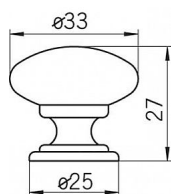

12675 knopek

» PRO TRUHLÁŘE » ÚCHYTKY, RUKOJETĚ, MUŠLE » KNOPKY

Dodavatelské číslo	1533-33 PB12
EAN	9002843413642
Značka	SIRO
Kód produktu	09399-1850

Kovová knopka SIRO

Průměr: 33 mm, Povrch: černá mat
Součást balení: 1x M4 šroub

Na obrázku je kulatá nábytková knopka SIRO ve starožitném stylu s černou povrchovou úpravou. Její tvar je jednoduchý a zaoblený, s hladkým povrchem a širokou horní částí, která přechází do menší základny. Knopka má robustní vzhled a díky své patinované úpravě působí jako historický kousek, který by se hodil k rustikálnímu nebo tradičnímu nábytku. Tento typ úchytky je často používán na zásuvkách nebo dvířkách skříněk, kde dodává nábytku klasický a elegantní vzhled