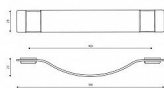

# 12697 úchytka

» PRO TRUHLÁŘE » ÚCHYTKY, RUKOJETĚ, MUŠLE » ÚCHYTKY

Dodavatelské číslo	SM8348-188 I LE7
Značka	SIRO
Kód produktu	09399-1857

Kožená úchytka z pravé kůže

Délka: 188 mm, Rozteč: 160 mm, Povrch: hnědá kůže  
Součást balení: 2x M4 šrouby

Na obrázku je kožená úchytka ve tvaru mírně zakřiveného pásku. Úchytka je na obou koncích připevněna k povrchu dvěma plastovými úchyty s kovovými závity. Její design je jednoduchý a moderní, což ji činí vhodnou pro použití v minimalistických nebo stylově čistých interiérech. Zakřivení dodává úchytce zajímavý vzhled a zároveň může sloužit k pohodlnějšímu uchopení. Tento typ úchytky může být použit například na dvířkách skříněk nebo zásuvek.

## Parametry

Značka	SIRO
Barva	Surová mosaz
Rozteč	160