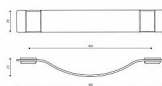

12697 úchytka

» PRO TRUHLÁŘE » ÚCHYTKY, RUKOJETĚ, MUŠLE » ÚCHYTKY

Dodavatelské číslo	SM8348-188 LE7
Značka	SIRO
Kód produktu	09399-1857

Kožená úchytka z pravé kůže

Délka: 188 mm, Rozteč: 160 mm, Povrch: hnědá kůže
Součást balení: 2x M4 šrouby

Na obrázku je kožená úchytka ve tvaru mírně zakřiveného pásku. Úchytka je na obou koncích připevněna k povrchu dvěma plastovými úchyty s kovovými závity. Její design je jednoduchý a moderní, což ji činí vhodnou pro použití v minimalistických nebo stylově čistých interiérech. Zakřivení dodává úchytce zajímavý vzhled a zároveň může sloužit k pohodlnějšímu uchopení. Tento typ úchytky může být použit například na dvířkách skříněk nebo zásuvek.

Dostupnost sklad SEZAM : u dodavatele
Dostupné sklad dodavatele: sklad dodavatele

Parametry

Značka	SIRO
Barva	Surová mosaz
Rozteč	160