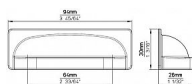

12745 úchytka černá mat

» PRO TRUHLÁŘE » ÚCHYTKY, RUKOJETĚ, MUŠLE » ÚCHYTKY

Dodavatelské číslo	2634-94 PB12
Značka	SIRO
Kód produktu	09399-1926

Kovová úchytka SIRO

Délka: 94 mm, Rozteč: 64 mm, Povrch: černá mat
Součást balení: 2x M4 šrouby

Toto černé mušlové madlo je stylovým doplňkem pro zásuvky a skříňky. Jeho elegantní povrchová úprava mu dodává moderní i industriální vzhled, který se skvěle hodí do kuchyní, koupelen nebo rustikálních interiérů. Díky ergonomickému tvaru je pohodlné na uchopení a snadno se instaluje. Perfektní volba pro ty, kteří hledají kombinaci funkčnosti a stylu.

Dostupnost sklad SEZAM : u dodavatele
Dostupné sklad dodavatele: sklad dodavatele

Parametry

Značka	SIRO
Barva	Černá
Rozteč	64