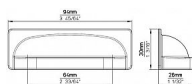

12745 úchytka černá mat

» PRO TRUHLÁŘE » ÚCHYTKY, RUKOJETĚ, MUŠLE » ÚCHYTKY

Dodavatelské číslo	2634-94 PB12
Značka	SIRO
Kód produktu	09399-1926

Kovová úchytka SIRO

Délka: 94 mm, Rozteč: 64 mm, Povrch: černá mat
Součást balení: 2x M4 šrouby

Dostupnost sklad SEZAM : u dodavatele
Dostupné sklad dodavatele: sklad dodavatele

Parametry

Značka	SIRO
Barva	Černá
Rozteč	64