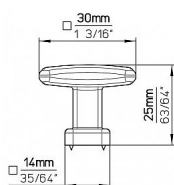

12753 knopek černá mat

» PRO TRUHLÁŘE » ÚCHYTKY, RUKOJETĚ, MUŠLE » KNOPKY

Dodavatelské číslo	2639-30 PB12
Značka	SIRO
Kód produktu	09399-1927g

Délka: 30 mm, Šířka: 30 mm, Povrch: černá mat
Součást balení: 1x M4 šroub