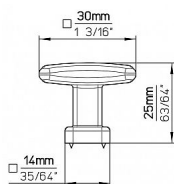

12754 knopek železo černá patina

» PRO TRUHLÁŘE » ÚCHYTKY, RUKOJETĚ, MUŠLE » KNOPKY

Dodavatelské číslo	2639-30 ZN78
Značka	SIRO
Kód produktu	09399-1927h

Délka: 30 mm, Šířka: 30 mm, Povrch: železo černé patina
Součást balení: 1x M4 šroub

Tmavý kovový knop má elegantní čtvercový tvar s jemnou patinou, která mu dodává vintage vzhled. Je ideální pro rustikální, industriální nebo tradiční interiéry, kde přidá nádech sofistikovanosti. Díky své pevné konstrukci je vhodný pro použití na skříňkách, zásuvkách nebo dveřích nábytku. Skvělá volba pro ty, kteří hledají stylový a odolný úchyt.

Dostupnost sklad SEZAM : u dodavatele
Dostupné sklad dodavatele: sklad dodavatele

Parametry

Značka	SIRO
Barva	Černá