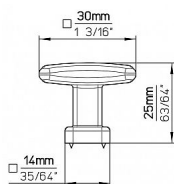

12754 knopek železo černá patina

» PRO TRUHLÁŘE » ÚCHYTKY, RUKOJETĚ, MUŠLE » KNOPKY

Dodavatelské číslo	2639-30 ZN78
Značka	SIRO
Kód produktu	09399-1927h

Délka: 30 mm, Šířka: 30 mm, Povrch: železo černé patina
Součást balení: 1x M4 šroub