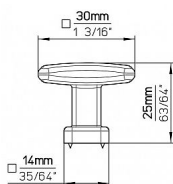

12754 knopek železo černá patina

» PRO TRUHLÁŘE » ÚCHYTKY, RUKOJETĚ, MUŠLE » KNOPKY

Dodavatelské číslo 2639-30 ZN78

Značka SIRO

Kód produktu 09399-1927h

Délka: 30 mm, Šířka: 30 mm, Povrch: železo černé patina
Součást balení: 1x M4 šroub