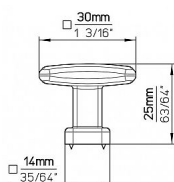

12755 knopek mosaz ručně broušená

» PRO TRUHLÁŘE » ÚCHYTKY, RUKOJETĚ, MUŠLE » KNOPKY

Dodavatelské číslo	2639-30 ZN79
Značka	SIRO
Kód produktu	09399-1927ch

Délka: 30 mm, Šířka: 30 mm, Povrch: mosaz ručně broušená

Součást balení: 1x M4 šroub

Tmavý kovový knop má elegantní čtvercový tvar s jemnou patinou, která mu dodává vintage vzhled. Je ideální pro rustikální, industriální nebo tradiční interiéry, kde přidá nádech sofistikovanosti. Díky své pevné konstrukci je vhodný pro použití na skříňkách, zásuvkách nebo dveřích nábytku. Skvělá volba pro ty, kteří hledají stylový a odolný úchyt.