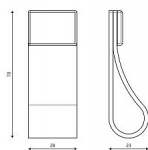

# 12779 úchytka

» PRO TRUHLÁŘE » ÚCHYTKY, RUKOJETĚ, MUŠLE » ÚCHYTKY

Dodavatelské číslo	SM8348-78 I LE7 L
Značka	SIRO
Kód produktu	09399-1933

Kožená knopka z pravé kůže

Délka: 78 mm, Povrch: hnědá kůže  
Součást balení: 2x M4 šrouby

Na obrázku je kožená knopka ve tvaru zakřiveného pásu. Knopka je na konci připevněna k povrchu plastovými úchytem s kovovým závitem. Její design je jednoduchý a moderní, což ji činí vhodnou pro použití v minimalistických nebo stylově čistých interiérech. Zakřivení dodává úchytce zajímavý vzhled a zároveň může sloužit k pohodlnějšímu uchopení. Tento typ úchytky může být použit například na dvířkách skříněk nebo zásuvek.