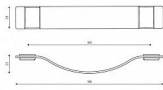

12789 knopek

» PRO TRUHLÁŘE » ÚCHYTKY, RUKOJETĚ, MUŠLE » KNOPKY

Dodavatelské číslo	SM8348-188 LE5
Značka	SIRO
Kód produktu	09399-1938

Kožená úchytka z pravé kůže

Délka: 188 mm, Rozteč: 160 mm, Povrch: černá kůže
Součást balení: 2x M4 šrouby

Na obrázku je kožená úchytka ve tvaru mírně zakřiveného pásku. Úchytka je na obou koncích připevněna k povrchu dvěma plastovými úchyty s kovovými závity. Její design je jednoduchý a moderní, což ji činí vhodnou pro použití v minimalistických nebo stylově čistých interiérech. Zakřivení dodává úchytce zajímavý vzhled a zároveň může sloužit k pohodlnějšímu uchopení. Tento typ úchytky může být použit například na dvířkách skříněk nebo zásuvek.