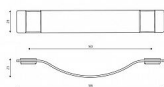

12789 knopek

» PRO TRUHLÁŘE » ÚCHYTKY, RUKOJETĚ, MUŠLE » KNOPKY

Dodavatelské číslo	SM8348-188 LE5
Značka	SIRO
Kód produktu	09399-1938

Kožená úchytka z pravé kůže

Délka: 188 mm, Rozteč: 160 mm, Povrch: černá kůže
Součást balení: 2x M4 šrouby

Na obrázku je kožená úchytka ve tvaru mírně zakřiveného pásku. Úchytka je na obou koncích připevněna k povrchu dvěma plastovými úchyty s kovovými závity. Její design je jednoduchý a moderní, což ji činí vhodnou pro použití v minimalistických nebo stylově čistých interiérech. Zakřivení dodává úchytce zajímavý vzhled a zároveň může sloužit k pohodlnějšímu uchopení. Tento typ úchytky může být použit například na dvířkách skříněk nebo zásuvek.

Dostupnost sklad SEZAM : u dodavatele
Dostupné sklad dodavatele: sklad dodavatele

Parametry

Značka	SIRO
Barva	Surová mosaz