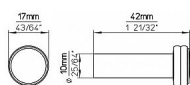

12865 věšák

» PRO TRUHLÁŘE » VĚŠÁKY

Dodavatelské číslo 2618-42 PB12

Značka SIRO

Kód produktu 09399-2073

Kovový věšák SIRO

Délka: 42 mm, Šířka: 17 mm, Povrch: černá mat
Součást balení: 1x kombivrut

Věšák na obrázku je jednoduchý, moderní a válcovitého tvaru. Má matnou černou povrchovou úpravu, která působí elegantně a minimalisticky. Hlavní tělo věšáku je hladké a zakončeno širší kulatou hlavicí s jemnými dekorativními kroužky. Tento typ věšáku se obvykle montuje na stěnu a slouží k zavěšení oblečení, ručníků nebo doplňků.

Dostupnost sklad SEZAM : u dodavatele
Dostupné sklad dodavatele: sklad dodavatele

Parametry

Značka SIRO

Barva Černá