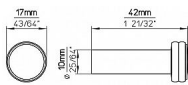

12865 věšák

» PRO TRUHLÁŘE » VĚŠÁKY

Dodavatelské číslo	2618-42 PB12
Značka	SIRO
Kód produktu	09399-2073

Kovový věšák SIRO

Délka: 42 mm, Šířka: 17 mm, Povrch: černá mat
Součást balení: 1x kombivrut

Věšák na obrázku je jednoduchý, moderní a válcovitého tvaru. Má matnou černou povrchovou úpravu, která působí elegantně a minimalisticky. Hlavní tělo věšáku je hladké a zakončeno širší kulatou hlavicí s jemnými dekorativními kroužky. Tento typ věšáku se obvykle montuje na stěnu a slouží k zavěšení oblečení, ručníků nebo doplňků.

Dostupnost sklad SEZAM : u dodavatele
Dostupné sklad dodavatele: sklad dodavatele

Parametry

Značka	SIRO
Barva	Černá