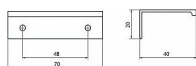

# 12917 úchytka

» PRO TRUHLÁŘE » ÚCHYTKY, RUKOJETĚ, MUŠLE » ÚCHYTKY

Dodavatelské číslo	2446-70 AL76
Značka	SIRO
Kód produktu	09399-2093

Profilová úchytka SIRO do hrany dvířek

Délka: 170 mm, Rozteč: 48 mm, Síla mat.: 1.5 mm,  
Povrch: leštěná mosaz  
Součást balení: 2x vrut