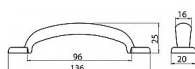

12920 úchytka

» PRO TRUHLÁŘE » ÚCHYTKY, RUKOJETĚ, MUŠLE » ÚCHYTKY

Dodavatelské číslo	1916-136 ZN10
EAN	9002843340146
Značka	SIRO
Kód produktu	09399-2095

Rustikální úchytka SIRO

Délka: 136 mm, Rozteč: 96 mm, Povrch: staromosaz
Součást balení: 2x M4 šrouby

Tato úchytka má klasický vintage design s bronzovým povrchem a zaobleným tvarem. Povrchová úprava má starožitný vzhled, což přidává na jejím retro kouzlu. Konce úchytky jsou zdobeny kruhovými detaily, které dodávají jemný, elegantní vzhled. Tento styl by byl ideální pro tradičněji laděné interiéry nebo renovované historické kusy nábytku, kde by se krásně doplňoval s dřevěnými povrchy a rustikálním stylem.

Dostupnost sklad SEZAM : u dodavatele
Dostupné sklad dodavatele: sklad dodavatele

Parametry

Značka	SIRO
Barva	Černá
Rozteč	96