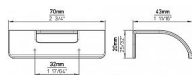

12923 úchytka

» PRO TRUHLÁŘE » ÚCHYTKY, RUKOJETĚ, MUŠLE » ÚCHYTKY

Dodavatelské číslo	2646-70 PB12
Značka	SIRO
Kód produktu	09399-2098

Kovová hranová úchytka SIRO

Délka: 70 mm, Rozteč: 32 mm, Povrch: černá mat
Součást balení: 2x M4 vruty

Nábytkové madlo nebo úchytka s moderním designem a montáží ze zadní strany dvírek. Má obdélníkový výřez uprostřed, což mu dodává odlehčený vzhled a zároveň poskytuje pohodlný úchop. Čtyři montážní otvory naznačují pevné uchycení k nábytku, což zajišťuje stabilitu a odolnost. Je ideální pro kuchyňské linky, skříňky nebo zásuvky v moderních interiérech.

Dostupnost sklad SEZAM : u dodavatele
Dostupné sklad dodavatele: sklad dodavatele

Parametry

Značka	SIRO
Barva	Černá
Rozteč	32