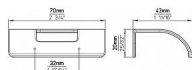

12924 úchytka

» PRO TRUHLÁŘE » ÚCHYTKY, RUKOJETĚ, MUŠLE » ÚCHYTKY

Dodavatelské číslo	2646-70 ZN27
Značka	SIRO
Kód produktu	09399-2099

Kovová hranová úchytka SIRO

Délka: 70 mm, Rozteč: 32 mm, Povrch: ušlechtilá ocel mat

Součást balení: 2x M4 vruty

Nábytkové madlo nebo úchytka s moderním designem a montáží ze zadní strany dvírek. Má obdélníkový výřez uprostřed, což mu dodává odlehčený vzhled a zároveň poskytuje pohodlný úchop. Čtyři montážní otvory naznačují pevné uchycení k nábytku, což zajišťuje stabilitu a odolnost. Je ideální pro kuchyňské linky, skříňky nebo zásuvky v moderních interiérech.

Dostupnost sklad SEZAM : u dodavatele
Dostupné sklad dodavatele: sklad dodavatele

Parametry

Značka	SIRO
Barva	Nerez mat, F9 imitace nerez
Rozteč	32