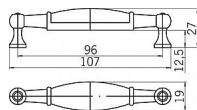

12935 úchytka

» PRO TRUHLÁŘE » ÚCHYTKY, RUKOJETĚ, MUŠLE » ÚCHYTKY

Dodavatelské číslo	1699-107 PF21 ZN4
EAN	9002843325501
Značka	SIRO
Kód produktu	09399-2110

Rustikální úchytka SIRO

Délka: 107 mm, Rozteč: 96 mm, Povrch: staromosaz brinýr

Součást balení: 2x M4 šrouby

Na obrázku je elegantní nábytková úchytka s kombinací kovu a keramického prvku. Kovové části úchytky mají antik povrchovou úpravu, což jim dodává starožitný vzhled. Střed úchytky tvoří keramický váleček s hladkým glazovaným efektem, který vytváří stylový kontrast s tmavším kovem. Konce úchytky jsou rozšířené a připomínají malé sloupky, které jí dodávají dekorativní a tradiční vzhled. Tento typ úchytky by se hodil na klasický nebo venkovský styl nábytku, jako jsou kuchyňské skříně nebo komody, kde by přinesla retro nebo vintage nádech.

Dostupnost sklad SEZAM : u dodavatele
Dostupné sklad dodavatele: sklad dodavatele

Parametry

Značka	SIRO
Barva	Surová mosaz
Rozteč	96