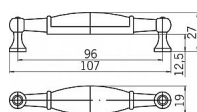

12935 úchytka

» PRO TRUHLÁŘE » ÚCHYTKY, RUKOJETĚ, MUŠLE » ÚCHYTKY

Dodavatelské číslo	1699-107 PF21 ZN4
EAN	9002843325501
Značka	SIRO
Kód produktu	09399-2110

Rustikální úchytka SIRO

Délka: 107 mm, Rozteč: 96 mm, Povrch: staromosaz
brinýr

Součást balení: 2x M4 šrouby

Na obrázku je elegantní nábytková úchytka s kombinací kovu a keramického prvku. Kovové části úchytky mají antik povrchovou úpravu, což jim dodává starožitný vzhled. Střed úchytky tvoří keramický váleček s hladkým glazovaným efektem, který vytváří stylový kontrast s tmavším kovem. Konce úchytky jsou rozšířené a připomínají malé sloupky, které jí dodávají dekorativní a tradiční vzhled. Tento typ úchytky by se hodil na klasický nebo venkovský styl nábytku, jako jsou kuchyňské skříně nebo komody, kde by přinesla retro nebo vintage nádech.

Dostupnost sklad SEZAM : u dodavatele
Dostupné sklad dodavatele: sklad dodavatele

Parametry

Značka	SIRO
Barva	Surová mosaz
Rozteč	96