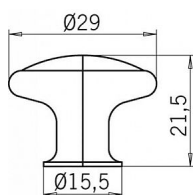

12936 knopek

» PRO TRUHLÁŘE » ÚCHYTKY, RUKOJETĚ, MUŠLE » KNOPKY

Dodavatelské číslo	1700-29 PF21 ZN48
EAN	9002843325525
Značka	SIRO
Kód produktu	09399-2115

Rustikální knopka SIRO

Průměr 29 mm, Povrch: staromosaz brinýr
Součást balení: 1x M4 šroub