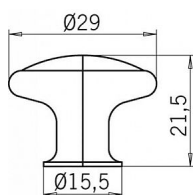

# 12936 knopek

» PRO TRUHLÁŘE » ÚCHYTKY, RUKOJETĚ, MUŠLE » KNOPKY

Dodavatelské číslo	1700-29 PF21 ZN48
EAN	9002843325525
Značka	SIRO
Kód produktu	09399-2115

Rustikální knopka SIRO

Průměr 29 mm, Povrch: staromosaz brinýr  
Součást balení: 1x M4 šroub