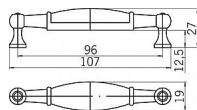

12937 úchytka

» PRO TRUHLÁŘE » ÚCHYTKY, RUKOJETĚ, MUŠLE » ÚCHYTKY

Dodavatelské číslo	1699-107 PC5 ZN48
EAN	9002843325495
Značka	SIRO
Kód produktu	09399-2120

Rustikální úchytka SIRO

Délka: 107 mm, Rozteč: 96 mm, Povrch: staromosaz brinýr

Součást balení: 2x M4 šrouby

Na obrázku je elegantní nábytková úchytka s kombinací kovu a keramického prvku. Kovové části úchytky mají antik povrchovou úpravu, což jim dodává starožitný vzhled. Střed úchytky tvoří keramický váleček s popraskaným glazovaným efektem, který vytváří stylový kontrast s tmavším kovem. Konce úchytky jsou rozšířené a připomínají malé sloupky, které jí dodávají dekorativní a tradiční vzhled. Tento typ úchytky by se hodil na klasický nebo venkovský styl nábytku, jako jsou kuchyňské skříně nebo komody, kde by přinesla retro nebo vintage nádech.

Dostupnost sklad SEZAM : u dodavatele
Dostupné sklad dodavatele: sklad dodavatele

Parametry

Značka	SIRO
Barva	Surová mosaz
Rozteč	96