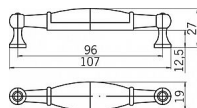

12937 úchytka

» PRO TRUHLÁŘE » ÚCHYTKY, RUKOJETĚ, MUŠLE » ÚCHYTKY

Dodavatelské číslo	1699-107 PC5 ZN48
EAN	9002843325495
Značka	SIRO
Kód produktu	09399-2120

Rustikální úchytka SIRO

Délka: 107 mm, Rozteč: 96 mm, Povrch: staromosaz brinýr

Součást balení: 2x M4 šrouby

Na obrázku je elegantní nábytková úchytka s kombinací kovu a keramického prvku. Kovové části úchytky mají antik povrchovou úpravu, což jim dodává starožitný vzhled. Střed úchytky tvoří keramický váleček s popraskaným glazovaným efektem, který vytváří stylový kontrast s tmavším kovem. Konce úchytky jsou rozšířené a připomínají malé sloupky, které jí dodávají dekorativní a tradiční vzhled. Tento typ úchytky by se hodil na klasický nebo venkovský styl nábytku, jako jsou kuchyňské skříně nebo komody, kde by přinesla retro nebo vintage nádech.

Dostupnost sklad SEZAM : u dodavatele
Dostupné sklad dodavatele: sklad dodavatele

Parametry

Značka	SIRO
Barva	Surová mosaz
Rozteč	96