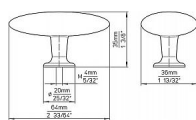

12938 knopek

» PRO TRUHLÁŘE » ÚCHYTKY, RUKOJETĚ, MUŠLE » KNOPKY

Dodavatelské číslo	1700-29 PC5 ZN48
EAN	9002843325518
Značka	SIRO
Kód produktu	09399-2125

Rustikální knopka SIRO

Průměr 29 mm, Povrch: staromosaz brinýr
Součást balení: 1x M4 šroub