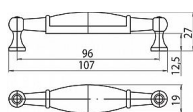

12939 úchytka

» PRO TRUHLÁŘE » ÚCHYTKY, RUKOJETĚ, MUŠLE » ÚCHYTKY

Dodavatelské číslo	1699-107 ZN29 PC5
Značka	SIRO
Kód produktu	09399-2130

Rustikální úchytka SIRO

Délka: 107 mm, Rozteč: 96 mm, Povrch: starostříbro
Součást balení: 2x M4 šrouby

Na obrázku je elegantní nábytková úchytka s kombinací kovu a keramického prvku. Kovové části úchytky mají antik povrchovou úpravu, což jim dodává starožitný vzhled. Střed úchytky tvoří keramický váleček s popraskaným glazovaným efektem, který vytváří stylový kontrast s tmavším kovem. Konce úchytky jsou rozšířené a připomínají malé sloupky, které jí dodávají dekorativní a tradiční vzhled. Tento typ úchytky by se hodil na klasický nebo venkovský styl nábytku, jako jsou kuchyňské skříně nebo komody, kde by přinesla retro nebo vintage nádech.

Dostupnost sklad SEZAM : u dodavatele
Dostupné sklad dodavatele: sklad dodavatele

Parametry

Značka	SIRO
Barva	Černá
Rozteč	96