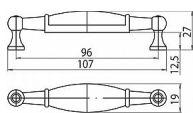

# 12941 úchytka

» PRO TRUHLÁŘE » ÚCHYTKY, RUKOJETĚ, MUŠLE » ÚCHYTKY

Dodavatelské číslo 1699-107 ZN29 PF2

Značka SIRO

Kód produktu 09399-2135

Rustikální úchytka SIRO

Délka: 107 mm, Rozteč: 96 mm, Povrch: starostříbro

Součást balení: 2x M4 šrouby

Na obrázku je elegantní nábytková úchytka s kombinací kovu a keramického prvku. Kovové části úchytky mají antik povrchovou úpravu, což jim dodává starožitný vzhled. Střed úchytky tvoří keramický váleček s hladkým glazovaným efektem, který vytváří stylový kontrast s tmavším kovem. Konce úchytky jsou rozšířené a připomínají malé sloupky, které jí dodávají dekorativní a tradiční vzhled. Tento typ úchytky by se hodil na klasický nebo venkovský styl nábytku, jako jsou kuchyňské skříně nebo komody, kde by přinesla retro nebo vintage nádech.

## Parametry

Značka SIRO

Barva Černá

Rozteč 96