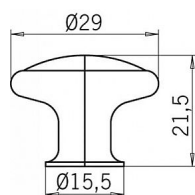

12942 knopek

» PRO TRUHLÁŘE » ÚCHYTKY, RUKOJETĚ, MUŠLE » KNOPKY

Dodavatelské číslo	1700-29 ZN29 PC5
Značka	SIRO
Kód produktu	09399-2140

Rustikální knopka SIRO

Průměr 29 mm, Povrch: starostříbro
Součást balení: 1x M4 šroub