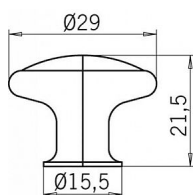

12942 knopek

» PRO TRUHLÁŘE » ÚCHYTKY, RUKOJETĚ, MUŠLE » KNOPKY

Dodavatelské číslo	1700-29 ZN29 PC5
Značka	SIRO
Kód produktu	09399-2140

Rustikální knopka SIRO

Průměr 29 mm, Povrch: starostříbro
Součást balení: 1x M4 šroub

Na obrázku je knopka SIRO kombinující kov a keramiku v rustikálním stylu. Kovová základna má antik úpravu s jemnou patinou, která vytváří starožitný vzhled. Horní část knopky je ozdobena keramickým prvkem s popraskaným glazovaným efektem. Design knopky je jednoduchý, ale díky kontrastu mezi keramikou a kovem působí elegantně. Tento typ knopky by byl ideální pro tradiční nebo vintage nábytek, jako jsou zásuvky, skříňky nebo komody, kde by přidal na jemném dekorativním akcentu.

Dostupnost sklad SEZAM : u dodavatele
Dostupné sklad dodavatele: sklad dodavatele

Parametry

Značka	SIRO
Barva	Černá