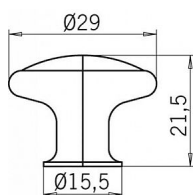

12943 knopek

» PRO TRUHLÁŘE » ÚCHYTKY, RUKOJETĚ, MUŠLE » KNOPKY

Dodavatelské číslo	1700-29 ZN29 PF21
Značka	SIRO
Kód produktu	09399-2145

Rustikální knopka SIRO

Průměr 29 mm, Povrch: starostříbro
Součást balení: 1x M4 šroub