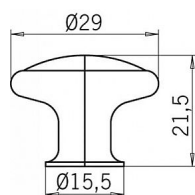

12943 knopek

» PRO TRUHLÁŘE » ÚCHYTKY, RUKOJETĚ, MUŠLE » KNOPKY

Dodavatelské číslo	1700-29 ZN29 PF21
Značka	SIRO
Kód produktu	09399-2145

Rustikální knopka SIRO

Průměr 29 mm, Povrch: starostříbro
Součást balení: 1x M4 šroub