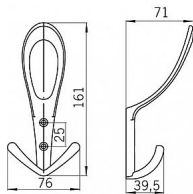

# 12972 věšák

» PRO TRUHLÁŘE » VĚŠÁKY

Dodavatelské číslo	1653 PB12
EAN	9002843435392
Značka	SIRO
Kód produktu	09399-2200

## Kovový věšák SIRO

Výška: 161 mm, Šířka: 76 mm, Povrch: černá mat  
Součástí balení: 2x vruty

Na obrázku je kovový věšák značky SIRO v černé barvě, který má elegantní a zaoblený design. Tento háček má dvě ramena: jedno horní rameno je větší a zaoblené do tvaru smyčky, zatímco spodní rameno je menší a zakřivené, což umožňuje zavěšení několika různých předmětů. Montážní otvory pro šrouby jsou umístěny vertikálně uprostřed háčku, čímž zajišťují pevné a stabilní upevnění na stěnu. Háček je vyroben z kovu a jeho matný černý povrch mu dodává moderní a univerzální vzhled, ideální pro interiéry s minimalistickým nebo industriálním stylem.

Věšák je připevněn ke stěně pomocí dvou šroubů, což zajišťuje pevnost a stabilitu. Matný povrch dodává věšáku moderní a čistý vzhled, který se hodí do různých interiérů, ať už moderních nebo tradičních.

## Parametry

Značka	SIRO
Barva	Černá