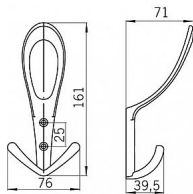

12972 věšák

» PRO TRUHLÁŘE » VĚŠÁKY

Dodavatelské číslo	1653 PB12
EAN	9002843435392
Značka	SIRO
Kód produktu	09399-2200

Kovový věšák SIRO

Výška: 161 mm, Šířka: 76 mm, Povrch: černá mat
Součástí balení: 2x vruty

Na obrázku je kovový věšák značky SIRO v černé barvě, který má elegantní a zaoblený design. Tento háček má dvě ramena: jedno horní rameno je větší a zaoblené do tvaru smyčky, zatímco spodní rameno je menší a zakřivené, což umožňuje zavěšení několika různých předmětů. Montážní otvory pro šrouby jsou umístěny vertikálně uprostřed háčku, čímž zajišťují pevné a stabilní upevnění na stěnu. Háček je vyroben z kovu a jeho matný černý povrch mu dodává moderní a univerzální vzhled, ideální pro interiéry s minimalistickým nebo industriálním stylem.

Věšák je připevněn ke stěně pomocí dvou šroubů, což zajišťuje pevnost a stabilitu. Matný povrch dodává věšáku moderní a čistý vzhled, který se hodí do různých interiérů, ať už moderních nebo tradičních.