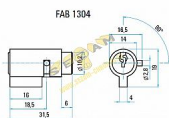

1304 dovoz (Jawa 634, ČZ 476,477,471,472) motozámek

» ZABEZPEČENÍ » AUTOZÁMKY

Dodavatelské číslo	2023070
Kód produktu	00690-0010
Balení	1 ks

určen pro uzamykání motocyklů.

Dostupnost na hlavním skladě: skladem

Popis

Motocyklový zámek

je jednopoložový. Klíč je možno zasunout i vysunout pouze v jedné poloze. Otočení bubínku je možné v rozsahu 90°.

těleso a bubínek jsou mosazné, na čelní ploše jsou leštěné, kolík je ocelový.

dodává se ve třech provedeních, která se liší délkou kolíku a délkou nožky základního tělesa:

Zámek lze použít:

- Jawa Kývačka
- Jawa 50 - 05, 20, 21, 23
- Jawa 207 (Babetta)
- Jawa-čz 125, 150, 175 - 351, 352, 355, 356
- ČZ 125, 175, 250 - 453, 473, 450, 470, 455, 475 (u ČZ lze použít i jako zámek sedla)