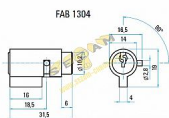

1304 dovoz (Jawa 634, ČZ 476,477,471,472) motozámek

» ZABEZPEČENÍ » AUTOZÁMKY

Dodavatelské číslo	2023070
Kód produktu	00690-0010
Balení	1 Ks

určen pro uzamykání motocyklů.

Dostupnost sklad SEZAM : skladem

Popis

Motocyklový zámek je jednopolohový. Klíč je možno zasunout i vysunout pouze v jedné poloze. Otočení bubínku je možné v rozsahu 90°. těleso a bubínek jsou mosazné, na čelní ploše jsou leštěné, kolík je ocelový. dodává se ve třech provedeních, která se liší délkou kolíku a délkou nožky základního tělesa: Zámek lze použít: - Jawa Kývačka - Jawa 50 - 05, 20, 21, 23 - Jawa 207 (Babetta) - Jawa-čz 125, 150, 175 - 351, 352, 355, 356 - ČZ 125, 175, 250 - 453, 473, 450, 470, 455, 475 (u ČZ lze použít i jako zámek sedla)