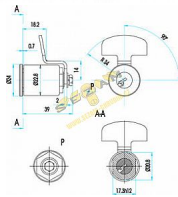

1331 NS 2KL.CYL.VLOZKA

» ZABEZPEČENÍ » AUTOZÁMKY

Popis

dvupolohová klíč je možno zasunout i vysunout v obou krajních polohách (uzamčeno/odemčeno). Otočením klíče z jedné krajní polohy do druhé o 90° se současně otáčí i závorka. typ FAB 1331B je dodáván bez závorky
povrchová úprava: těleso a bubínek - mosaz čelo tělesa a bubínku (viditelné po zabudování) - niklováno a chromováno závorka - ocelová, zinkovaná a chromátovaná dodávána se dvěma, čtyřma a šesti klíči