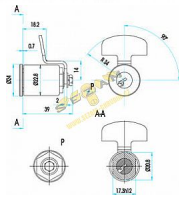

1331 NS 2KL.CYL.VLOZKA

» ZABEZPEČENÍ » AUTOZÁMKY

Popis

dvupolohová klíč je možno zasunout i vysunout v obou krajních polohách (uzamčeno/odemčeno). Otočením klíče z jedné krajní polohy do druhé o 90° se současně otáčí i závorka. typ FAB 1331B je dodáván bez závorky
povrchová úprava: těleso a bubínek - mosaz čelo tělesa a bubínku (viditelné po zabudování) - niklováno a chromováno závorka - ocelová, zinkovaná a chromátovaná dodávána se dvěma, čtyřma a šesti klíči