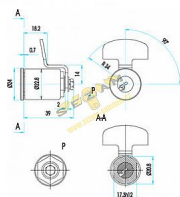

1331 NS 2KL.CYL.VLOZKA

» ZABEZPEČENÍ » AUTOZÁMKY

Popis

dvupolohová klíč je možno zasunout i vysunout v obou krajních polohách (uzamčeno/odemčeno). Otočením klíče z jedné krajní polohy do druhé o 90° se současně otáčí i závorka. typ FAB 1331B je dodáván bez závorky
povrchová úprava: těleso a bubínek - mosaz čelo tělesa a bubínku (viditelné po zabudování) - niklováno a chromováno závorka - ocelová, zinkovaná a chromátovaná dodávána se dvěma, čtyřma a šesti klíči