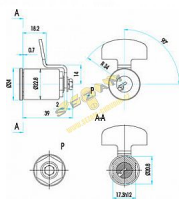

1331 NS 2KL.CYL.VLOZKA

» ZABEZPEČENÍ » AUTOZÁMKY

Popis

dvoupolohová

klíč je možno zasunout i vysunout v obou krajních polohách (uzamčeno/odemčeno). Otočením klíče z jedné krajní polohy do druhé o 90° se současně otáčí i závorka.

typ FAB 1331B je dodáván bez závorky
povrchová úprava:

těleso a bubínek - mosaz

čelo tělesa a bubínku (viditelné po zabudování) -
niklováno a chromováno

závorka - ocelová, zinkovaná a chromátovaná

dodávána se dvěma, čtyřma a šesti klíči