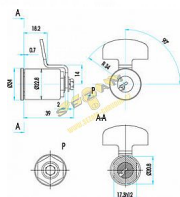

1331 PAR zámek se závorkou LIAZ,ŠKODA

» ZABEZPEČENÍ » AUTOZÁMKY

Popis

dvoupolohová

klíč je možno zasunout i vysunout v obou krajních polohách (uzamčeno/odemčeno). Otočením klíče z jedné krajní polohy do druhé o 90° se současně otáčí i závorka.

typ FAB 1331B je dodáván bez závorky
povrchová úprava:

těleso a bubínek - mosaz

čelo tělesa a bubínku (viditelné po zabudování) -
niklováno a chromováno

závorka - ocelová, zinkovaná a chromátovaná

dodávána se dvěma, čtyřma a šesti klíči