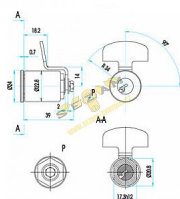

1331 PAR zámek se závorkou LIAZ,ŠKODA

» ZABEZPEČENÍ » AUTOZÁMKY

Popis

dvupolohová klíč je možno zasunout i vysunout v obou krajních polohách (uzamčeno/odemčeno). Otočením klíče z jedné krajní polohy do druhé o 90° se současně otáčí i závorka. typ FAB 1331B je dodáván bez závorky
povrchová úprava: těleso a bubínek - mosaz čelo tělesa a bubínku (viditelné po zabudování) - niklováno a chromováno závorka - ocelová, zinkovaná a chromátovaná dodávána se dvěma, čtyřma a šesti klíči