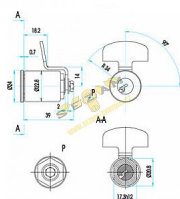

## Popis

Dvoupolohová klíč je možno zasunout i vysunout v obou krajních polohách (uzamčeno/odemčeno). Otočením klíče z jedné krajní polohy do druhé o 90° se současně otáčí i závorka. typ FAB 1331B je dodáván bez závorky  
povrchová úprava: těleso a bubínek - mosaz čelo tělesa a bubínku (viditelné po zabudování) - niklováno a chromováno závorka - ocelová, zinkovaná a chromátovaná dodávána se dvěma, čtyřma a šesti klíči