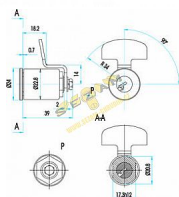

## Popis

dvoupolohová

klíč je možno zasunout i vysunout v obou krajních polohách (uzamčeno/odemčeno). Otočením klíče z jedné krajní polohy do druhé o 90° se současně otáčí i závorka.

typ FAB 1331B je dodáván bez závorky  
povrchová úprava:

těleso a bubínek - mosaz

čelo tělesa a bubínku (viditelné po zabudování) -  
niklováno a chromováno

závorka - ocelová, zinkovaná a chromátovaná

dodávána se dvěma, čtyřma a šesti klíči

Dodavatelské číslo 286311003930080